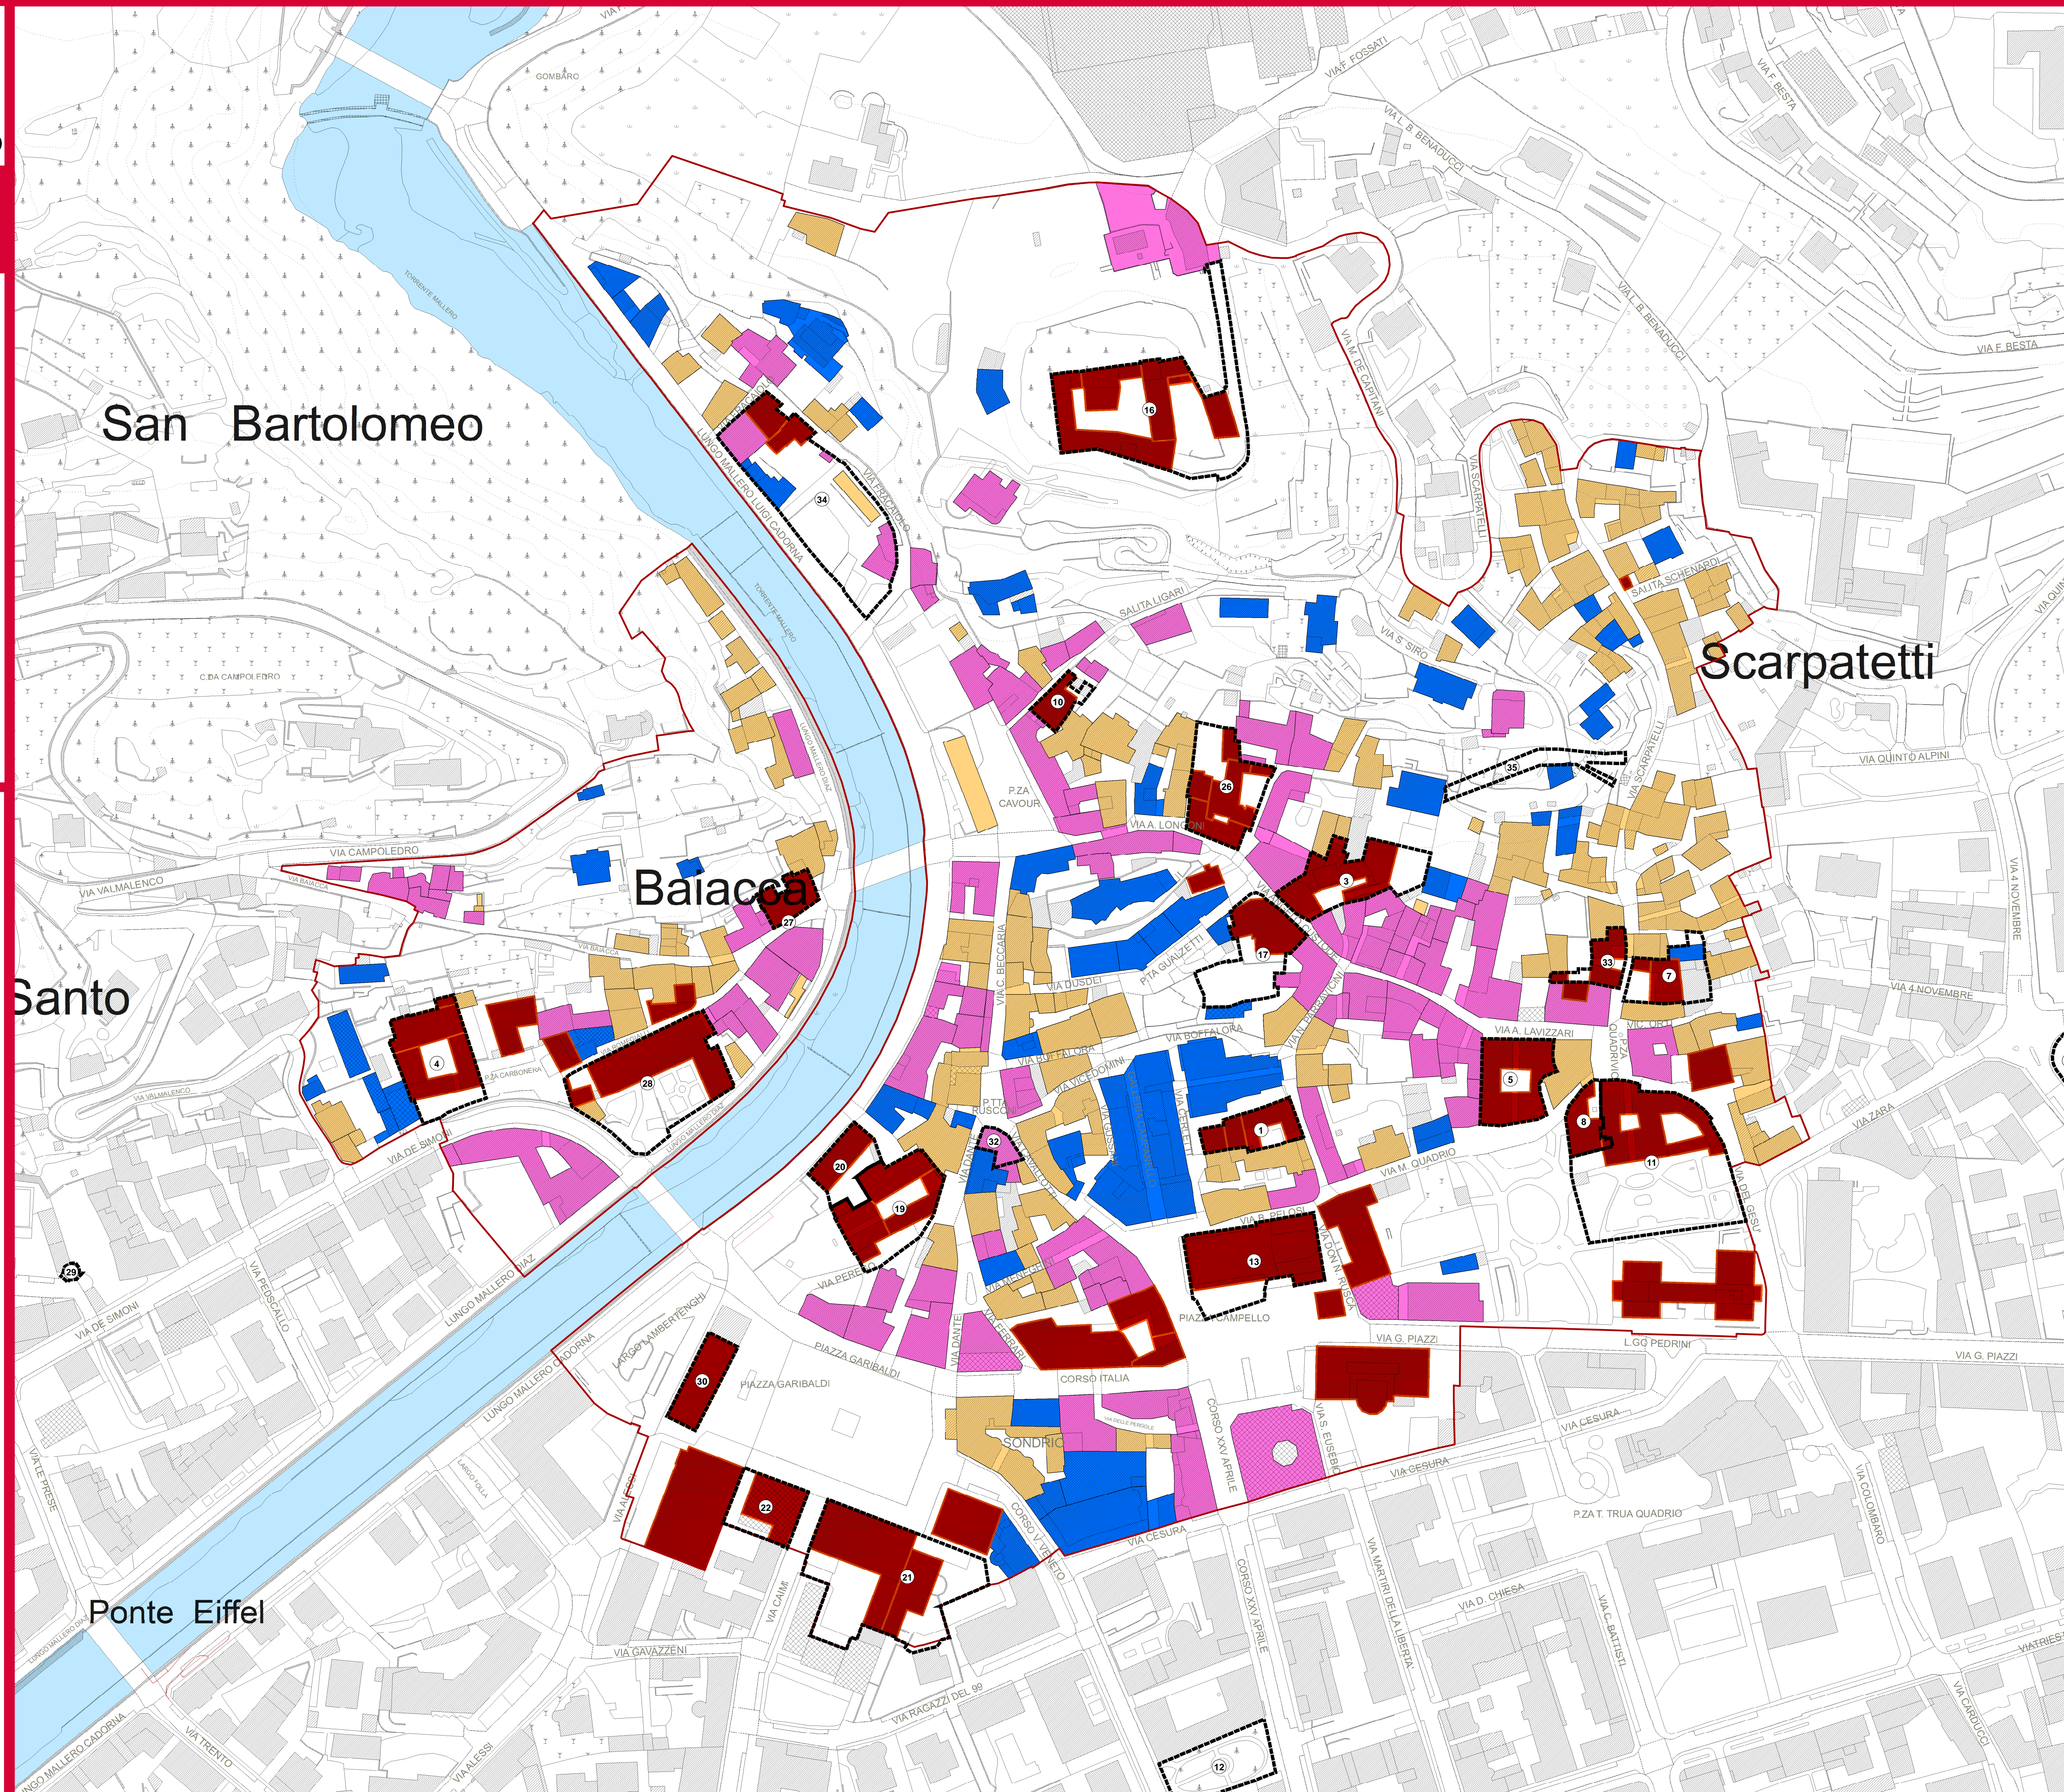

VAR. 2022
PIANO DI GOVERNO DEL TERRITORIO

PdR.3a1 Carta delle tipologie di intervento negli ambiti di antica formazione | Nucleo centrale

scala 1:1.000
data elaborazione: 09/2022
Adottato con DCC n° del / /2022 - Approvato con DCC n° del / /2022

Progettisti
d.r.h. architetti associati
Arch. Sergio Dinale
Arch. Paola Rigonat Hugues

collaborazione
Arch. Kristiana D'Agnolo
Venezia, via Temanza 1
Como, via Pessina 15

Amministrazione comunale

Sindaco
Ing. Marco Scaramellini

Assessore all'Urbanistica
Arch. Carlo Mazza

Area tecnica
Arch. Elena Abbati
Geom. Luciano Balsarri Ing.
Luca Gugliatti
Geom. Maura Libera
Arch. Luca Orsatti

Perimetro delle aree di antica formazione

- Edifici o manufatti di carattere monumentale
- Edifici di particolare pregio architettonico
- Edifici di antico impianto in buono stato
- Edifici di recente impianto o di antico impianto già completamente trasformati
- Edifici vincolati